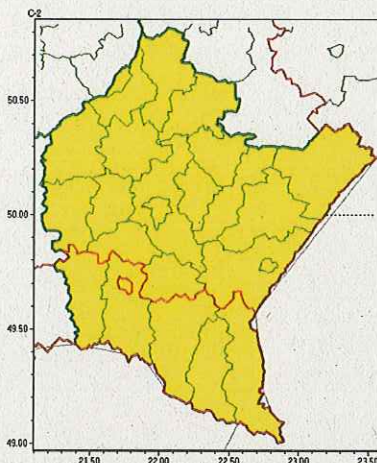

Zasięg ostrzeżeń w województwie

Przymrozki
2023-05-08 11:18

WOJEWÓDZTWO PODKARPACKIE OSTRZEŻENIA METEOROLOGICZNE ZBIORCZO NR 101 WYKAZ OBOWIĄZUJĄCYCH OSTRZEŻEŃ o godz. 11:18 dnia 08.05.2023

Zjawisko/Stopień zagrożenia	Przymrozki/1
Obszar (w nawiasie numer ostrzeżenia dla powiatu)	powiaty: brzozowski(35), dębicki(39), jarosławski(37), kolbuszowski(41), Krosno(45), leżajski(40), lubaczowski(36), łańcucki(40), mielecki(41), niżański(41), przemyski(31), Przemyśl(31), przeworski(39), ropczycko-sędziszowski(39), rzeszowski(40), Rzeszów(40), stalowowolski(41), strzyżowski(36), Tarnobrzeg(40), tarnobrzeski(41)
Ważność	od godz. 23:00 dnia 08.05.2023 do godz. 07:00 dnia 09.05.2023
Prawdopodobieństwo	80%
Przebieg	Prognozowany jest lokalnie spadek temperatury powietrza do około 0°C. Temperatura minimalna od 0°C do 3°C, lokalnie -1°C, przy gruncie od -3°C do -1°C.
SMS	IMGW-PIB OSTRZEGA: PRZYMROZKI/1 podkarpackie (20 powiatów) od 23:00/08.05 do 07:00/09.05.2023 temp. min od 0st. do 3st., lok.-1st, przy gruncie od -3st.do -1st. Dotyczy powiatów: brzozowski, dębicki, jarosławski, kolbuszowski, Krosno, leżajski, lubaczowski, łańcucki, mielecki, niżański, przemyski, Przemyśl, przeworski, ropczycko-sędziszowski, rzeszowski, Rzeszów, stalowowolski, strzyżowski, Tarnobrzeg i tarnobrzeski.
RSO	Woj. podkarpackie (20 powiatów), IMGW-PIB wydał ostrzeżenie pierwszego stopnia o przymrozkach
Uwagi	Brak.
Zjawisko/Stopień zagrożenia	Przymrozki/1
Obszar (w nawiasie numer ostrzeżenia dla powiatu)	powiaty: bieszczadzki(57), jasielski(53), krośnieński(53), leski(58), sanocki(57)