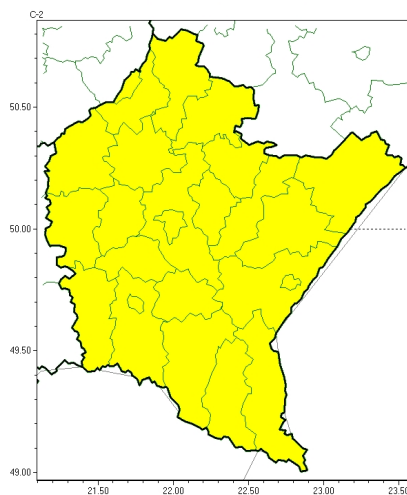

Intensywne opady śniegu

**PROGNOZA NIEBEZPIECZNYCH ZJAWISK METEOROLOGICZNYCH
NA PIERWSZ DOB**

Obszar	Województwo podkarpackie
Wa no (cz. urz.)	od godz. 07:30 dnia 24.11.2022 (czwartek) do godz. 07:30 dnia 25.11.2022 (piątek)
Zjawisko/stopień zagrożenia Kryteria	Intensywne opady śniegu/1 (wszystkie powiaty) Intensywne opady śniegu powodują ce przyrost pokrywy śnieżnej o 10-15 cm w czasie do 12 godzin lub o 15-20 cm w czasie do 24 godzin.

Brak niebezpiecznych zjawisk

**PROGNOZA NIEBEZPIECZNYCH ZJAWISK METEOROLOGICZNYCH
NA DRUG DOB**

Obszar	Województwo podkarpackie
Wa no (cz. urz.)	od godz. 07:30 dnia 25.11.2022 (pi tek) do godz. 07:30 dnia 26.11.2022 (sobota)
Zjawisko/stopie zagro enia Kryteria	Nie przewiduje si -/-

Brak niebezpiecznych zjawisk

**PROGNOZA NIEBEZPIECZNYCH ZJAWISK METEOROLOGICZNYCH
NA TRZECI DOB**

Obszar	Województwo podkarpackie
Wa no (cz. urz.)	od godz. 07:30 dnia 26.11.2022 (sobota) do godz. 07:30 dnia 27.11.2022 (niedziela)
Zjawisko/stopie zagrożenia Kryteria	Nie przewiduje si -/-

Brak niebezpiecznych zjawisk

**PROGNOZA NIEBEZPIECZNYCH ZJAWISK METEOROLOGICZNYCH
NA CZWART DOB**

Obszar	Województwo podkarpackie
Ważność (cz. urz.)	od godz. 07:30 dnia 27.11.2022 (niedziela) do godz. 07:30 dnia 28.11.2022 (poniedziałek)
Zjawisko/stopień zagrożenia Kryteria	Nie przewiduje się /-